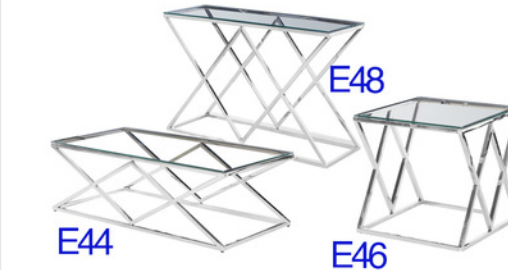

Coffee, End & Sofa Table

E44, E46 & E48- Clear Glass w/STLSS