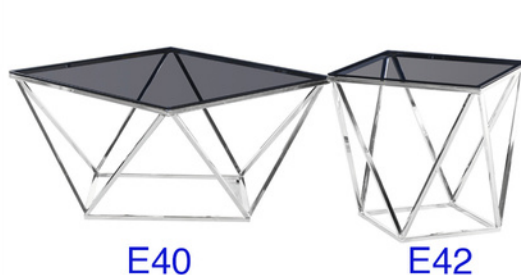

Coffee, End & Sofa Table

E26- Clear Glass w/Stainless Steel

Accent Stool (Velvet)

E31 & E35 - Grey

Accent Ottoman (Velvet)

E36 & E37 - Blue or Grey w/SS

Coffee & End Table

E40 & E42- Smoked Glass w/STLSS